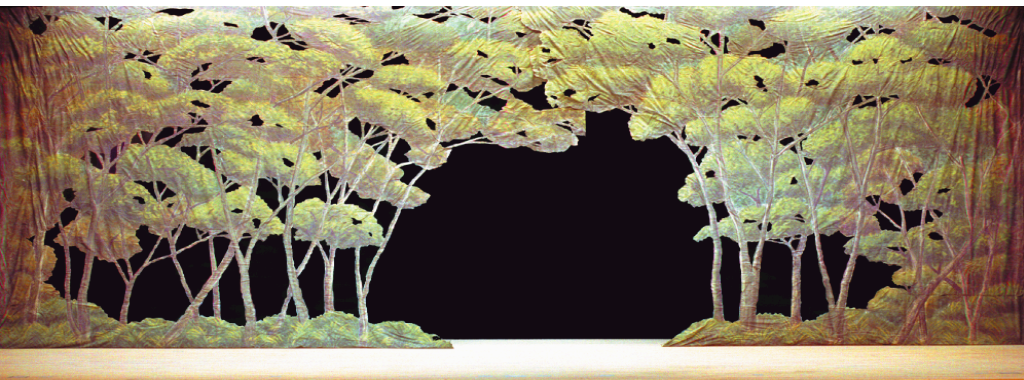

白鳥の湖・他

宮殿正面/アーチ/前袖(3列)

H24尺×W10間

森ドロップ(湖あり)

H30尺×W10間

森ドロップ/森湖あり(シルフィード)

H30尺(27尺+3尺文字)×W10間

白鳥の湖・他

森ドロップ/湖あり(シルフィード)

H23尺(21尺+2尺文字)×W8間

森カットクロス

H30尺×W8~10間

森ドロップ/湖なし

H30尺(27尺+3尺文字)×W10間