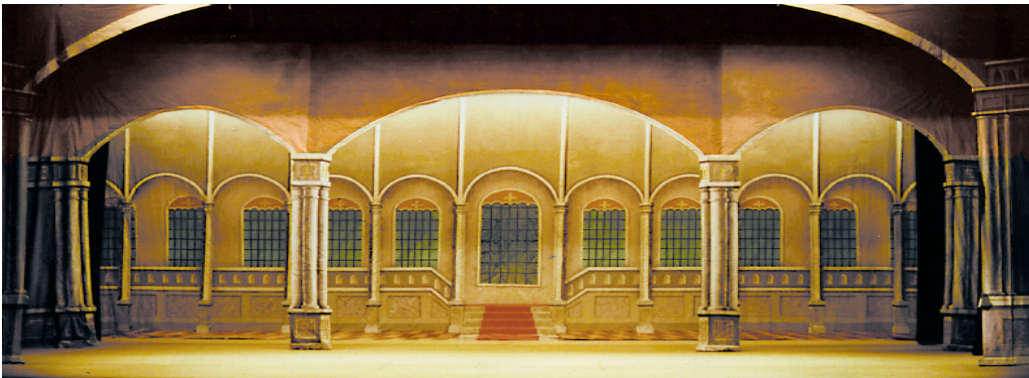

白鳥の湖・他

宮殿正面/アーチ/前袖(3列)

H24尺×W10間

森ドロップ(湖あり)

H30尺×W10間

森ドロップ/森湖あり(シルフィード)

H30尺(27尺+3尺文字)×W10間

白鳥の湖・他

森ドロップ/湖あり(シルフィード)

H23尺(21尺+2尺文字)×W8間

森カットクロス

H30尺×W8~10間

森ドロップ/湖なし

H30尺(27尺+3尺文字)×W10間