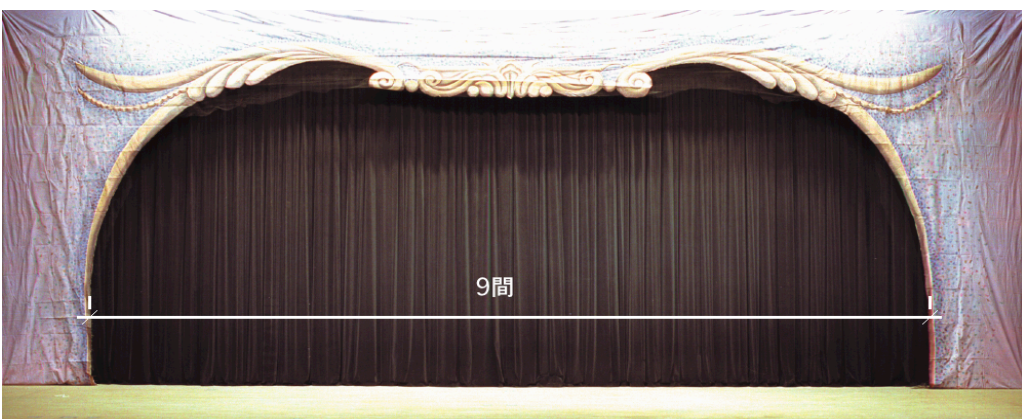

サーカステント

H27尺×W10間

パキータ/薔薇カットクロス

H22尺×W17尺(ネット込み)

バレエ各場アーチ

H28尺×W11間

洋花のアーチ

H28尺×W10間

薔薇のアーチ

H21尺×W8間

サウンドオブミュージック/アルプス

H21尺(18尺+3尺文字)×W7間

その他、バレエドロップ(赤ジョーゼットや紫のドロップ、コロッセウム)多数ございます。
お気軽にお問い合わせ下さい。